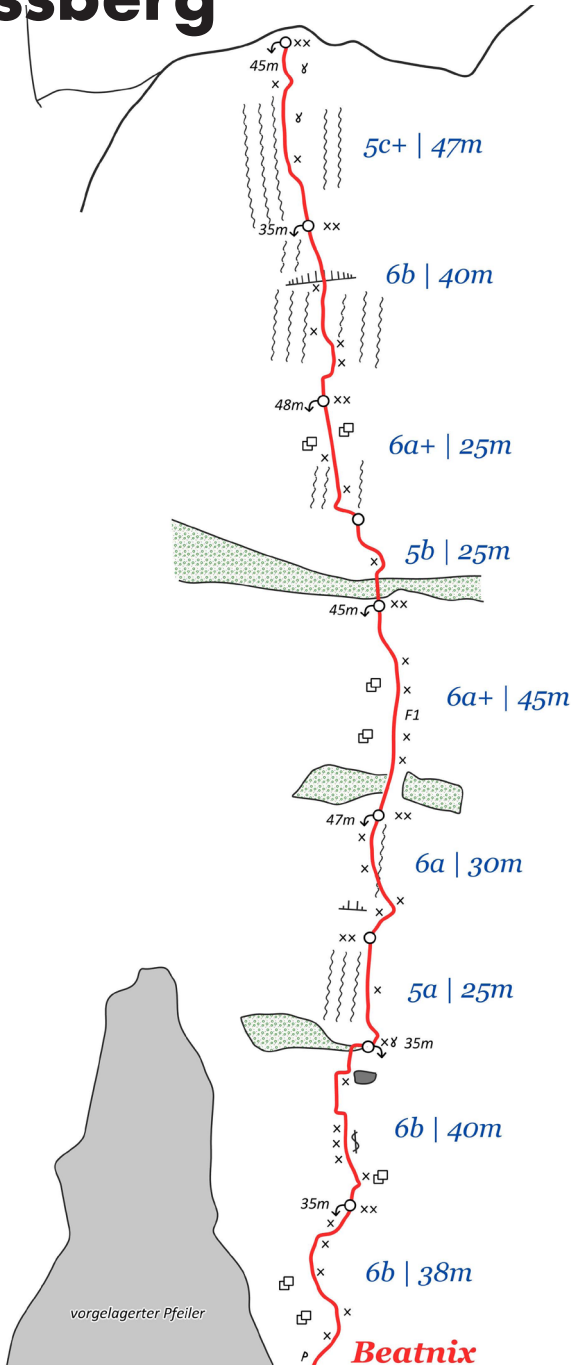

Beatnix 9 SL // 6b Wissberg

Zustieg

Material:
2x50m Seil
Cams 0.5-2 als Ergänzung
11 Exen

Charakter:
Der Start verlangt eine gewisse Vorsteigermentalität. Ab der dritten Seillänge wird die Kletterei immer schöner und der Fels ist mit Wasserrillen geschmückt.

Abseilen über die Route.